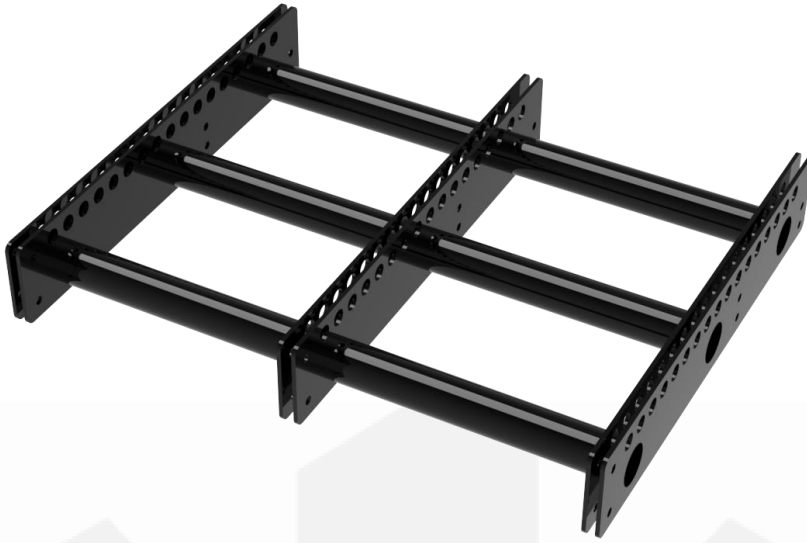

MAVERICK

SPEAKER BRAKET MVK-208BMP

라인어레이 스피커를 고정하기 위한 브래킷 입니다.

최대하중 1t을 견딜 수 있는 강한 STEEL 재질로 되어 있습니다.

Model	MVK-208BMP
재질	Steel
최대하중	1000 kg (±10%)
외형 (W x H x D)	724 x 108 x 600 mm (±10%)
중량	19.6 kg (±10%)